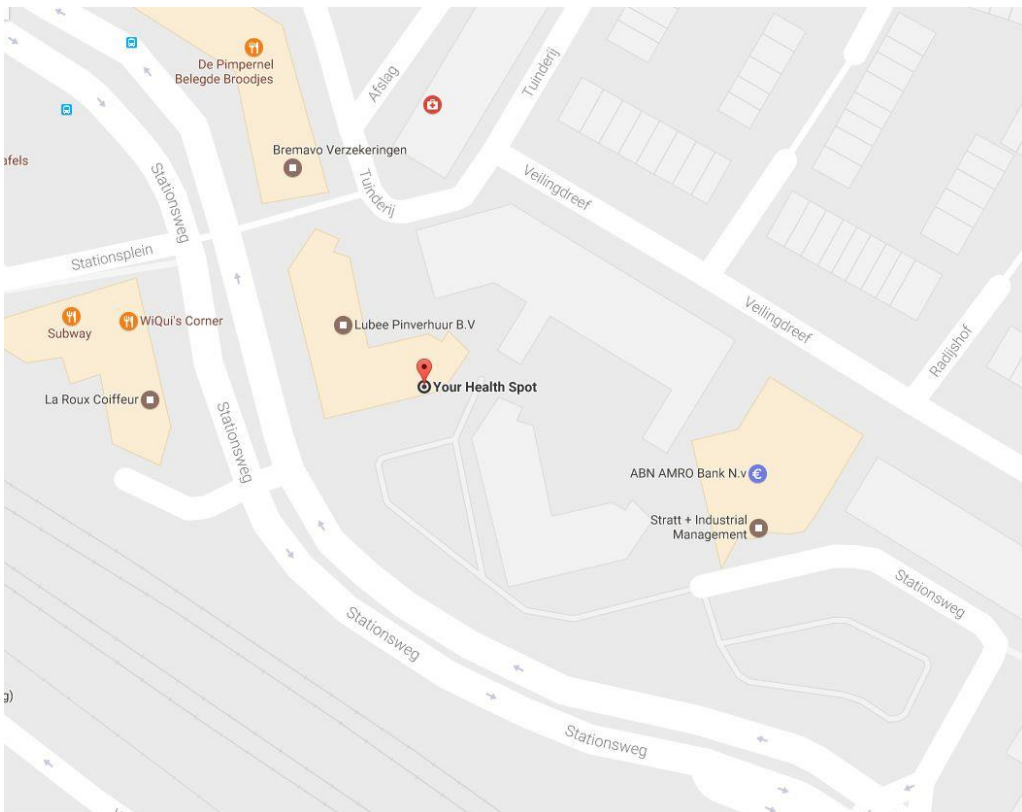

Your Health Spot

Leefstijl- & vitaliteitscentrum

ROUTE INFORMATIE

Your Health Spot / Your Health Fysio / Your Health Food

Stationsweg 41-C, 3331 LR Zwijndrecht

kantoorgebouw Victor, 1^e etage

Kantoorgebouw Victor is een verzamelgebouw. Bij de voordeur hangt een lijst met alle bedrijfsnamen en de nummers waarmee je kunt aanbellen. Ons nummer is: 116 (gevolgd door de toets met het belletje).

TOETS OP DE INTERCOM

116 

EN WIJ DOEN DE DEUR VOOR JE OPEN!

Voor onze deur is maandag t/m vrijdag tot 16.00 uur een blauwe zone, daar mag je met blauwe kaart twee uur gratis parkeren. Je aankomsttijd mag je afronden op het eerstvolgende halve uur. Kaart vergeten? Meld het even aan de balie. Wij hebben altijd reservekaarten liggen.

Niet bekend in deze omgeving? Kijk dan even op de kaartjes op de volgende pagina!

Wij zijn gevestigd in het zwarte kantoorgebouw (voorheen Vierdrecht II) schuin tegenover het treinstation van Zwijndrecht.

Kantoorgebouw Victor ligt vlakbij appartementencomplex FortyFive (waar voorheen een kantoor van de ABN Amro bank was gevestigd) en FortyThree (dat momenteel in aanbouw is).

Rij op de Stationsweg de parallelweg in. Je ziet FortyFive aan de rechterkant. Rij rechtdoor en dan zie je onze reclame op de gevel van het zwarte gebouw recht voor je.