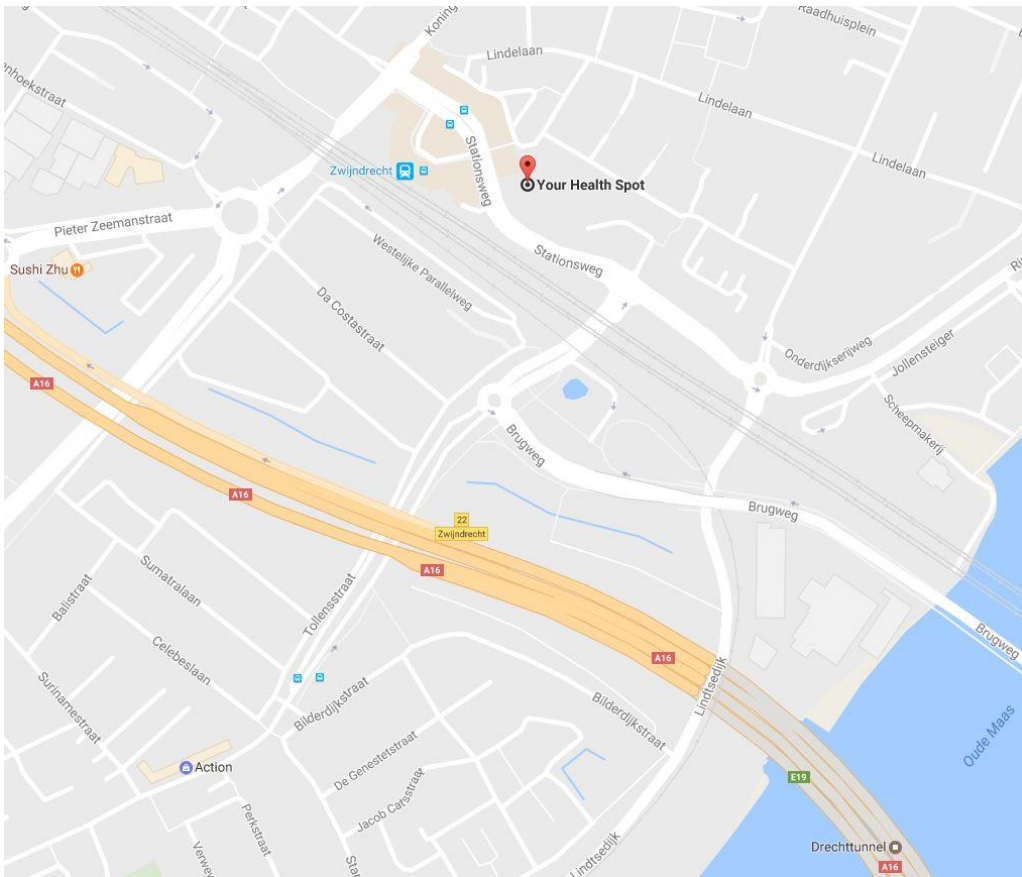

Your Health Spot

Leefstijl- & vitaliteitscentrum

ROUTE INFORMATIE

Your Health Spot / Your Health Fysio / Your Health Food

Stationsweg 41-C, 3331 LR Zwijndrecht

kantoorgebouw Victor, 1^e etage

Kantoorgebouw Victor is een verzamelgebouw. Bij de voordeur hangt een lijst met alle bedrijfsnamen en de nummers waarmee je kunt aanbellen. Ons nummer is: 116 (gevolgd door de toets met het belletje).

Niet bekend in deze omgeving? Kijk dan even op de kaartjes op de volgende pagina!

Wij zijn gevestigd in het zwarte kantoorgebouw (voorheen Vierdrecht II) schuin tegenover het treinstation van Zwijndrecht.

Kantoorgebouw Victor ligt vlakbij appartementencomplex FortyFive (waar voorheen een kantoor van de ABN Amro bank was gevestigd) en FortyThree (dat momenteel in aanbouw is).

Rij op de Stationsweg de parallelweg in. Je ziet FortyFive aan de rechterkant. Rij rechtdoor en dan zie je onze reclame op de gevel van het zwarte gebouw recht voor je.