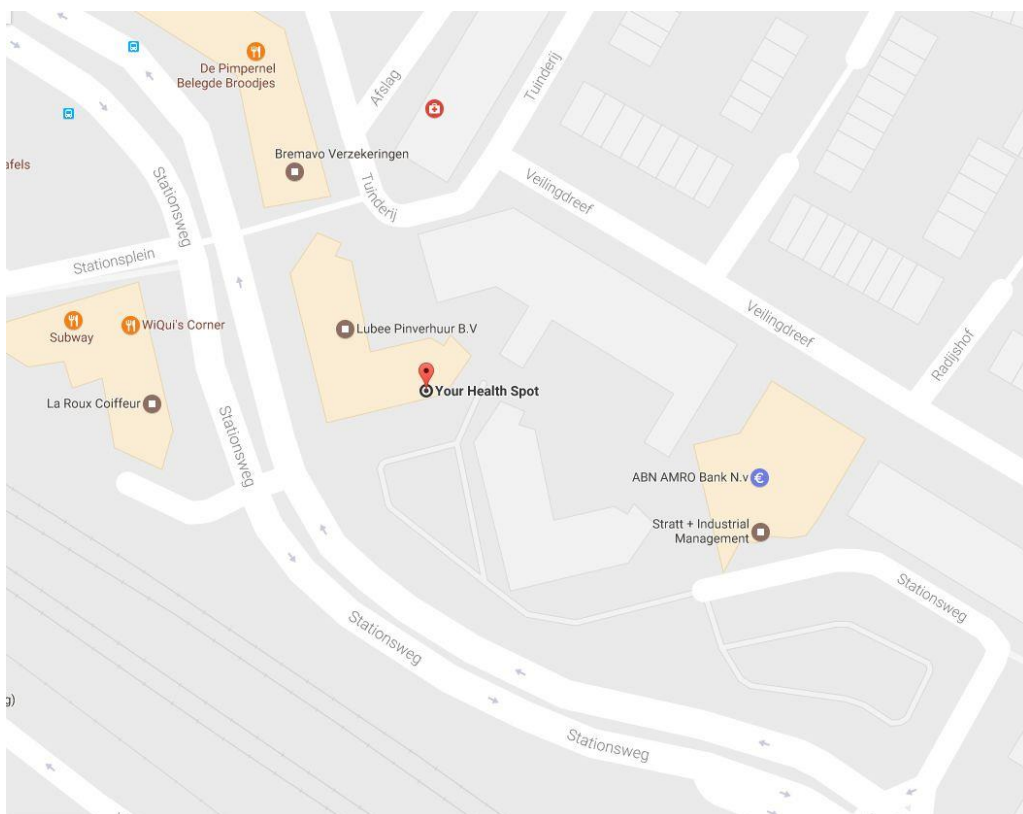

Your Health Spot

Centrum voor Sport, Ontspanning en Therapie

ROUTE INFORMATIE

Your Health Spot / Your Health Fysio / InfraLigne Zwijndrecht
Stationsweg 41-C, 3331 LR Zwijndrecht

Your Health Spot, Your Health Fysio en InfraLigne Zwijndrecht zijn gevestigd op de 1^e etage van kantoorgebouw Victor (voorheen Vierdrecht II)

Kantoorgebouw Victor is een verzamelgebouw. Bij de voordeur hangt een lijst met alle bedrijfsnamen en de nummers waarmee je kunt aanbellen. Ons nummer is: 116 (gevolgd door de toets met het belletje).

Niet bekend in deze omgeving? Kijk dan even op de kaartjes op de volgende pagina!

Wij zijn gevestigd in één van de zwarte gebouwen schuin tegenover het treinstation van Zwijndrecht.

Het gebouw is herkenbaar aan vier zwarte stippen op de gevel.

Kantoorgebouw Victor ligt vlak bij het oude kantoor van de ABN AMRO. Er is geen kantoor meer, maar wel nog een pinautomaat.

Rij op de Stationsweg de parallelweg in. Je ziet het vroegere kantoor van de ABN-AMRO aan de rechterkant. Rij rechtdoor en dan zie je de reclame van InfraLigne op de gevel.