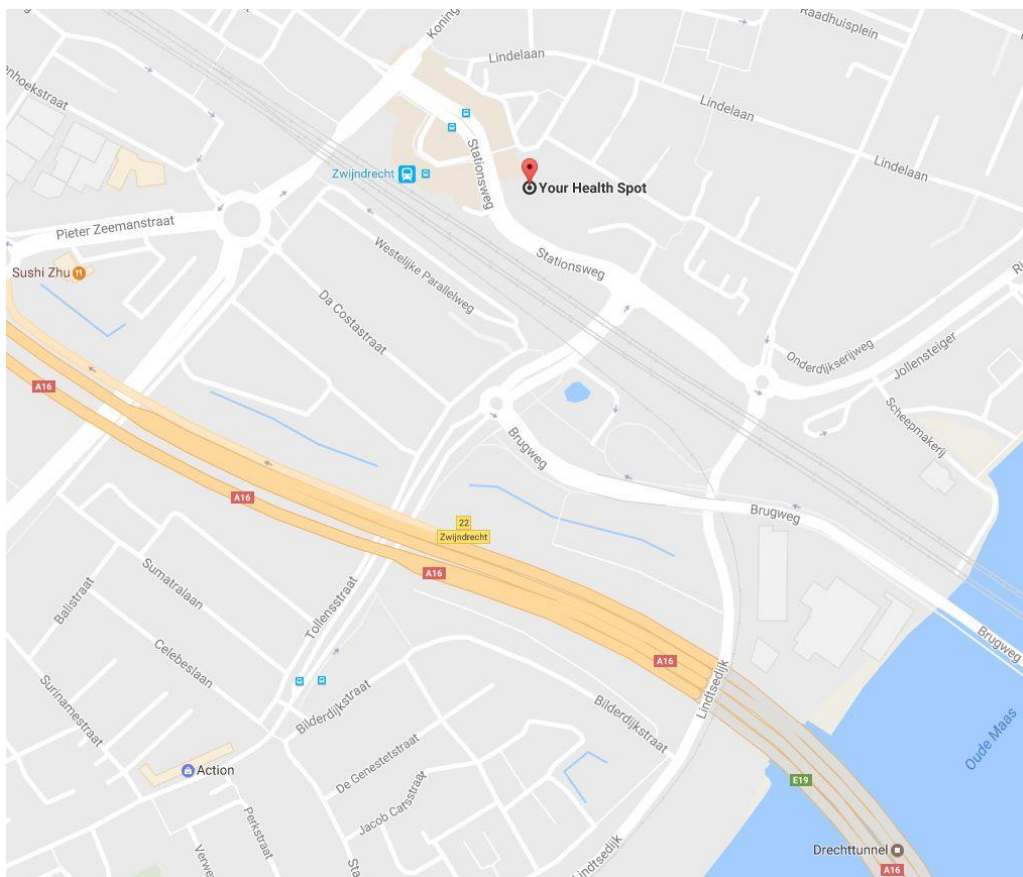

Your Health Spot

Centrum voor Sport, Ontspanning en Therapie

ROUTE INFORMATIE

Your Health Spot / Your Health Fysio / InfraLigne Zwijndrecht
Stationsweg 41-C, 3331 LR Zwijndrecht

Your Health Spot, Your Health Fysio en InfraLigne Zwijndrecht zijn gevestigd op de 1^e etage van kantoorgebouw Victor (voorheen Vierdrecht II)

Niet bekend in deze omgeving? Kijk dan even op de kaartjes op de volgende pagina!

Wij zijn gevestigd in één van de zwarte gebouwen schuin tegenover het treinstation van Zwijndrecht.

Het gebouw is herkenbaar aan vier zwarte stippen op de gevel.

Kantoorgebouw Victor ligt vlak bij het oude kantoor van de ABN AMRO. Er is geen kantoor meer, maar wel nog een pinautomaat.

Rij op de Stationsweg de parallelweg in. Je ziet het vroegere kantoor van de ABN-AMRO aan de rechterkant. Rij rechtdoor en dan zie je de reclame van InfraLigne op de gevel.